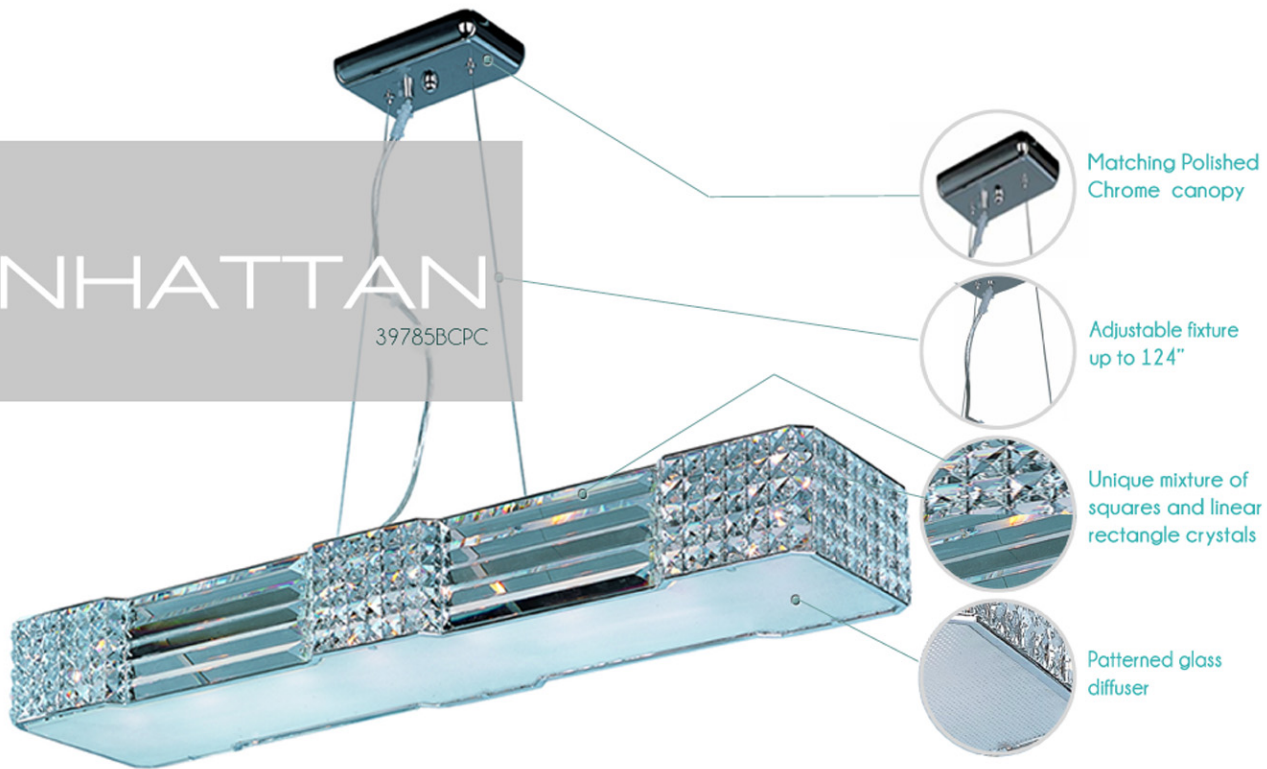

The
MANHATTAN

39785BCPC

MAXIM[®]